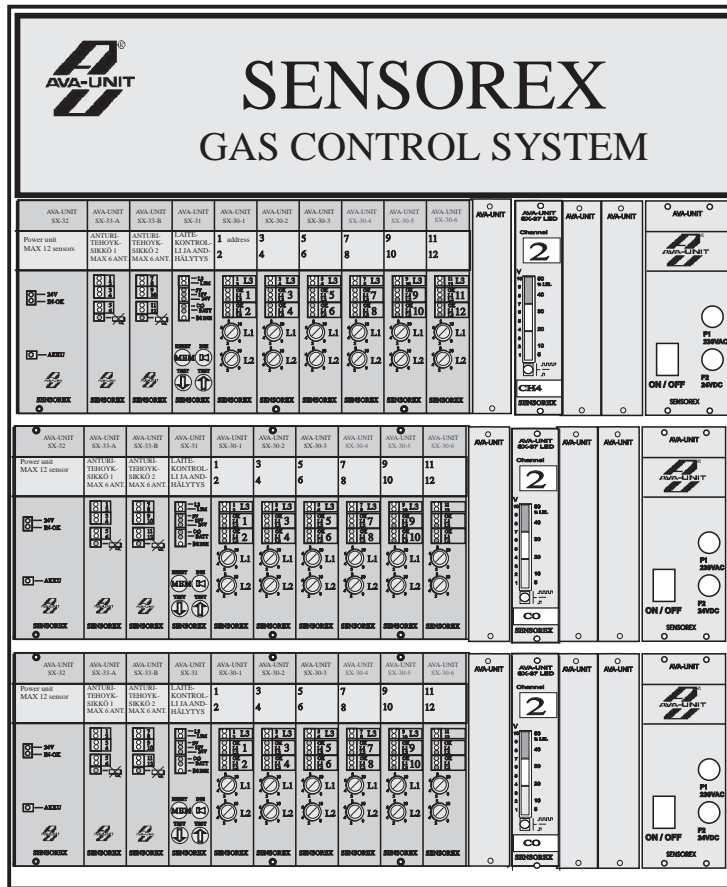

# AVA-UNIT 12 keskus + paikallisnäyttö SX 500DRV

4-20mA

A

4-20mA

SX500DRV  
Näyttö ja hälytysyksikkö  
vilkulla varustettuna.

SX917  
kaasuanturi  
CH4  
0-50% LEL

B

C

4-20mA

4-20mA

SX213  
kaasuanturi  
CO  
0- 400 ppm

Anturi kanavan peritaate:

Jokainen anturikanava voidaan varustaa paikallisella hälytys - ja näyttöyksiköllä SX500DRV. SX500DRV kytketään sarjaan anturin kanssa.