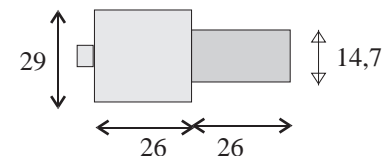

Power
s-25-25
24 Vdc

230 V AC

SX500DRV
display and
alarm unit
local beacon

closing
contact/ max 230 Vac / 100 mA

4-20mA

Kumi-
läpivienni

SX200/O2/MOX

Max kaapelipituus 1 m

Happilähetin
mitta-alue
0 -30 %

ANTURIOSA

SX 500DRV/EA/+SX200/O2/MOX
Kanava-asennus

5.10.04

Sensorex oy

p.02-4340750
f. 02-4350643