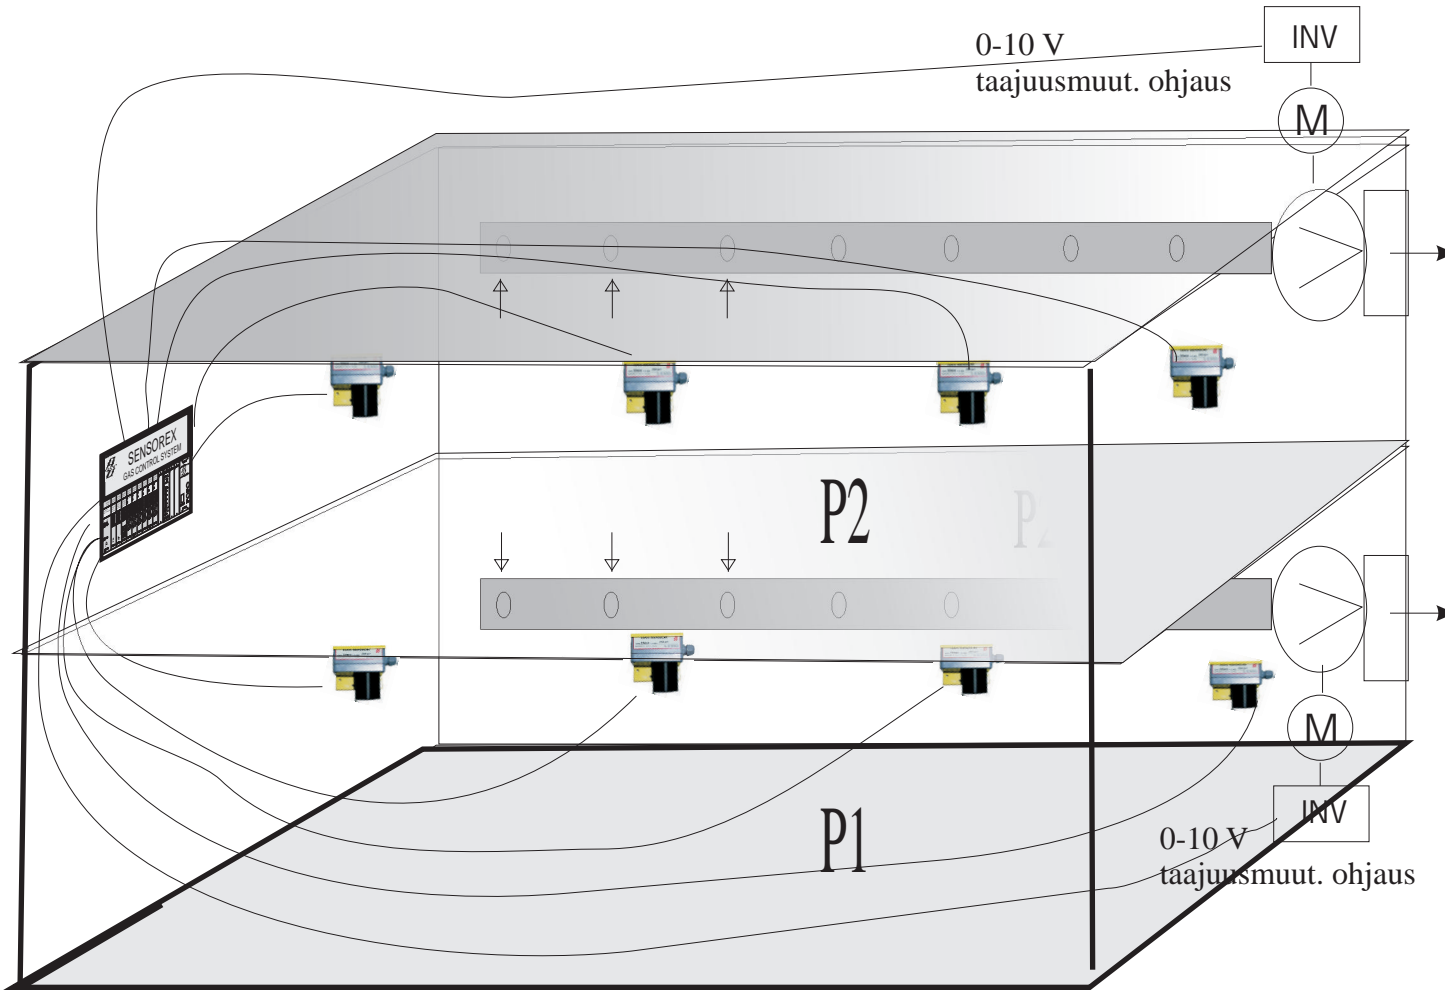

Parkkihallin pakokaasuvalvonta

SX422p/ CO-ekv
Pakokaasuanturi
4-20 mA lähetin

HUOM. Pakokaasuanturien 4-20 mA viestit voidaan keskusyksikön sijasta kytkeä suoraan kiinteistövalvonta-automaatioon.

AVA-UNIT 12
valvontakeskus